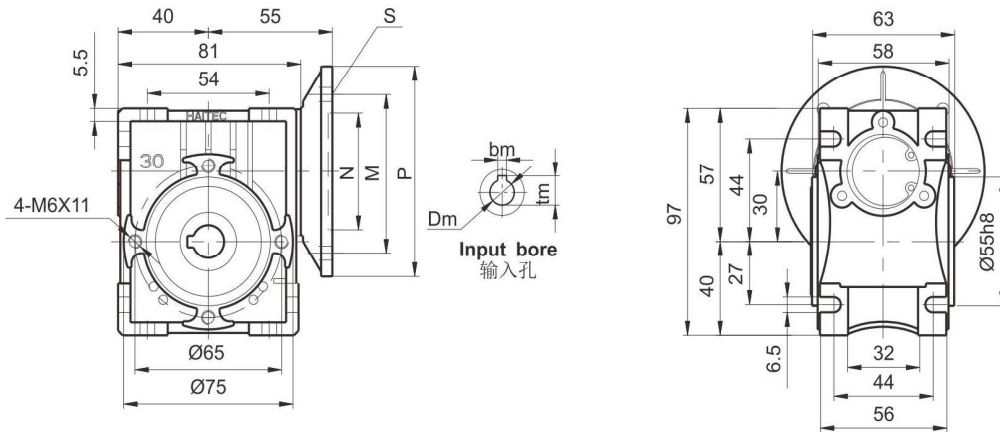

Dimensions 尺寸

030

8MRV

8MRV.VS

PAM-IEC 适用电机	N (H8)	M	P	bm	tm	S	Dm (H7)												
							5	7.5	10	15	20	25	30	40	50	60	80	100	Depth 深
63B5	Ø95	Ø115	Ø140	4	12.8	Ø9	11	11	11	11	11	11	11	11	11	-	-	-	23
63B14	Ø60	Ø75	Ø90	4	12.8	Ø6	11	11	11	11	11	11	11	11	11	-	-	-	23
56B5	Ø80	Ø100	Ø120	3	10.4	Ø9	9	9	9	9	9	9	9	9	9	9	9	-	20
56B14	Ø50	Ø65	Ø80	3	10.4	Ø6	9	9	9	9	9	9	9	9	9	9	9	-	20

Weight: 1.3kg
重量: 1.3kg

8RV

8RV.VS

Output shaft 输出轴

Output flange 输出法兰