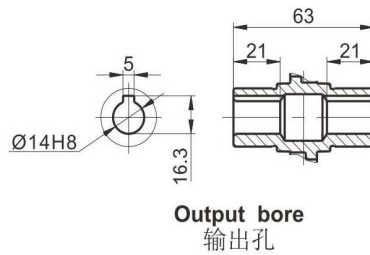

Dimensions 尺寸

030

8MRV

8MRV.VS

PAM-IEC 适用电机	N (H8)	M	P	bm	tm	S	Dm (H7)												
							5	7.5	10	15	20	25	30	40	50	60	80	100	Depth 深
63B5	Ø95	Ø115	Ø140	4	12.8	Ø9	11	11	11	11	11	11	11	11	11	-	-	-	23
63B14	Ø60	Ø75	Ø90	4	12.8	Ø6	11	11	11	11	11	11	11	11	11	-	-	-	23
56B5	Ø80	Ø100	Ø120	3	10.4	Ø9	9	9	9	9	9	9	9	9	9	9	9	-	20
56B14	Ø50	Ø65	Ø80	3	10.4	Ø6	9	9	9	9	9	9	9	9	9	9	9	-	20

Weight: 1.3kg
重量: 1.3kg

8RV

8RV.VS

Output shaft 输出轴

Output flange 输出法兰