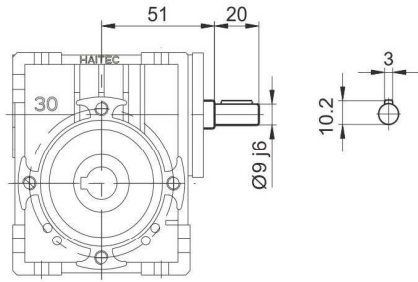

Dimensions 尺寸

030

8MRV

8MRV.VS

PAM-IEC 适用电机	N (H8)	M	P	bm	tm	S	Dm (H7)												
							5	7.5	10	15	20	25	30	40	50	60	80	100	Depth 深
63B5	Ø95	Ø115	Ø140	4	12.8	Ø9	11	11	11	11	11	11	11	11	11	-	-	-	23
63B14	Ø60	Ø75	Ø90	4	12.8	Ø6	11	11	11	11	11	11	11	11	11	-	-	-	23
56B5	Ø80	Ø100	Ø120	3	10.4	Ø9	9	9	9	9	9	9	9	9	9	9	9	-	20
56B14	Ø50	Ø65	Ø80	3	10.4	Ø6	9	9	9	9	9	9	9	9	9	9	9	-	20

Weight: 1.3kg
重量: 1.3kg

8RV

8RV.VS

Output shaft 输出轴

Output flange 输出法兰