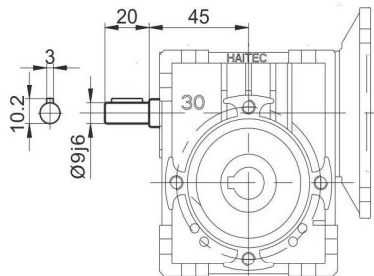

Dimensions 尺寸

030

8MRV

8MRV.VS

PAM-IEC 适用电机	N (H8)	M	P	bm	tm	S	Dm (H7)												
							5	7.5	10	15	20	25	30	40	50	60	80	100	Depth 深
63B5	Ø95	Ø115	Ø140	4	12.8	Ø9	11	11	11	11	11	11	11	11	11	-	-	-	23
63B14	Ø60	Ø75	Ø90	4	12.8	Ø6	11	11	11	11	11	11	11	11	11	-	-	-	23
56B5	Ø80	Ø100	Ø120	3	10.4	Ø9	9	9	9	9	9	9	9	9	9	9	9	-	20
56B14	Ø50	Ø65	Ø80	3	10.4	Ø6	9	9	9	9	9	9	9	9	9	9	9	-	20

Weight: 1.3kg
重量: 1.3kg

8RV

8RV.VS

Output shaft 输出轴

Output flange 输出法兰