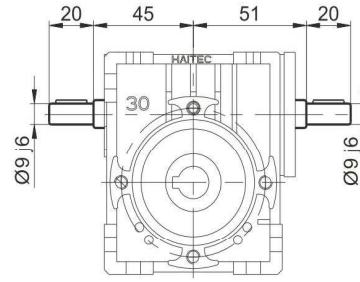

Dimensions 尺寸

030

8MRV

8MRV.VS

PAM-IEC 适用电机	N (H8)	M	P	bm	tm	S	Dm (H7)												
							5	7.5	10	15	20	25	30	40	50	60	80	100	Depth 深
63B5	Ø95	Ø115	Ø140	4	12.8	Ø9	11	11	11	11	11	11	11	11	11	-	-	-	23
63B14	Ø60	Ø75	Ø90	4	12.8	Ø6	11	11	11	11	11	11	11	11	11	-	-	-	23
56B5	Ø80	Ø100	Ø120	3	10.4	Ø9	9	9	9	9	9	9	9	9	9	9	9	-	20
56B14	Ø50	Ø65	Ø80	3	10.4	Ø6	9	9	9	9	9	9	9	9	9	9	9	-	20

Weight: 1.3kg
重量: 1.3kg

8RV

8RV.VS

Output shaft 输出轴

Output flange 输出法兰