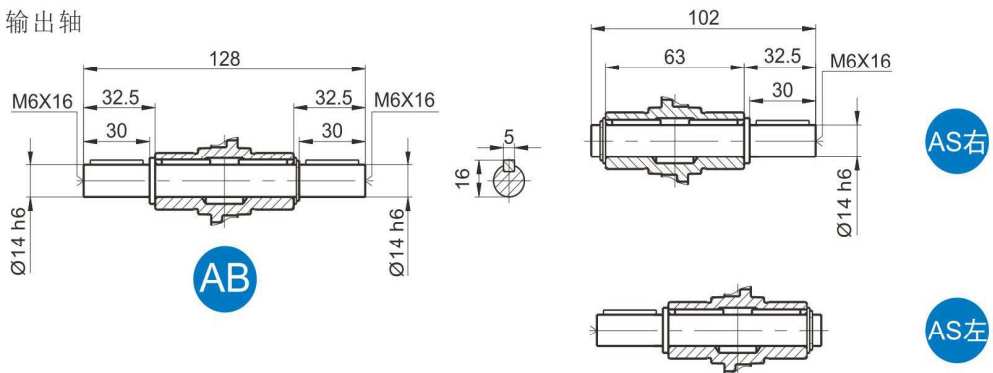

Dimensions 尺寸

030

8MRV

8MRV.VS

PAM-IEC 适用电机	N (H8)	M	P	bm	tm	S	Dm (H7)												
							5	7.5	10	15	20	25	30	40	50	60	80	100	Depth 深
63B5	Ø95	Ø115	Ø140	4	12.8	Ø9	11	11	11	11	11	11	11	11	11	-	-	-	23
63B14	Ø60	Ø75	Ø90	4	12.8	Ø6	11	11	11	11	11	11	11	11	11	-	-	-	23
56B5	Ø80	Ø100	Ø120	3	10.4	Ø9	9	9	9	9	9	9	9	9	9	9	9	-	20
56B14	Ø50	Ø65	Ø80	3	10.4	Ø6	9	9	9	9	9	9	9	9	9	9	9	-	20

Weight: 1.3kg
重量: 1.3kg

8RV

8RV.VS

Output shaft 输出轴

Output flange 输出法兰